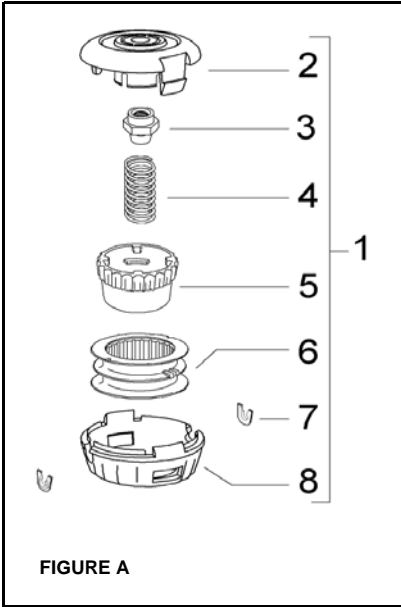

FIGURE 5
WALBRO WYJ358

B	242885	538242885	1	carburetor WYJ538
A 1	• 247955	538247955	1	repair kit K20 WYJ
C 2	•• 247956	538247956	1	repair kit K10 WYJ
C 3	• 225834	538225834	1	primer
C 4	• 247957	538247957	1	valve
C 5	• 247958	538247958	1	spring
C 6	• 249419	538249419	1	pumping body
C 7	• 249418	538249418	1	valve
C 8	• 249417	538249417	1	jet

FIGURE A

A	1	531025001	531025001	1	P 25 trimmer head
	2	• 537419302	537419302	1	body
	3	• 537338901	537338901	1	adapter T25
C	4	• 537338801	537338801	1	spring T25
C	5	• 537419601	537419601	1	knob
C	6	• 537419501	537419501	1	spool whithout line
C	7	• 537419701	537419701	2	bushing
	8	• 537419401	537419401	1	cover