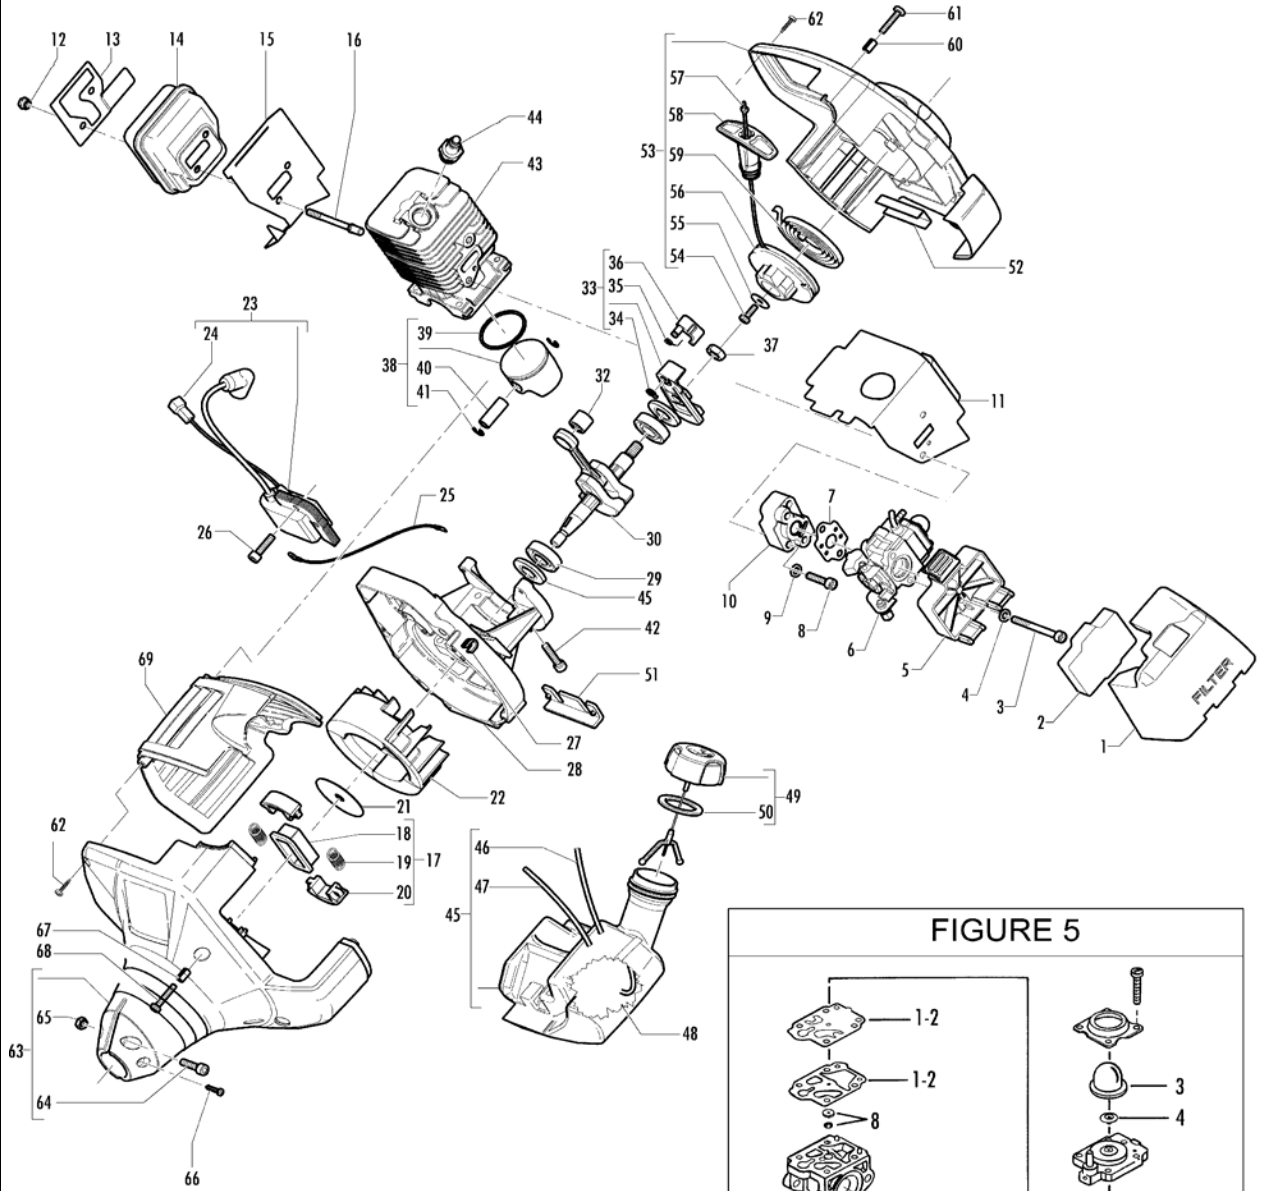

FIGURE 4

Item	P/N McC	P/N ELX	Qty	DESCRIPTION

Item	P/N McC	P/N ELX	Qty	DESCRIPTION

FIGURE 4

C 1	242848	538242848	1	filter cover
A 2	242888	538242888	1	air filter
3	235808	538235808	2	screw M5x50
4	235248	538235248	2	washer M5
C 5	242847	538242847	1	filter housing
C 6		FIGURE 5	1	carburettor
A 7	242851	538242851	1	spacer gasket
8	242173	538242173	2	screw M5x30
9	235248	538235248	2	washer M5
C 10	242849	538242849	1	spacer
B 11	242860	538242860	1	cylinder gasket
12	235642	538235642	2	nut M5
13	242962	538242962	1	muffler shield
C 14	242131	538242131	1	muffler
B 15	242859	538242859	1	muffler gasket
16	242037	538242037	2	muffler stud bolt
B 17	241793	538241793	1	clutch ass'y
18	• 241789	538241789	1	clutch hub
A 19	• 241794	538241794	2	spring
20	• 241743	538241743	2	clutch shoe
21	241604	538241604	1	clutch dust shield
22	243311	538243311	1	flywheel
C 23	249727	538249727	1	ignition coil ass'y
24	• 242959	538242959	1	switch wire
25	242891	538242891	1	ground wire
26	235806	538235806	2	screw M5x20
27	242895	538242895	1	wires protection
28	242802	538242802	1	engine crankcase
C 29	241594	538241594	2	bearing
30	243486	538243486	1	crankshaft ass'y
C 32	235742	538235742	1	needle bearing
C 33	241784	538241784	1	starter pawl ass'y
34	• 111088	538111088	1	snap ring
35	• 241782	538241782	1	spring
36	• 241781	538241781	1	pawl
37	241624	538241624	1	nut M8
C 38	249179	538249179	1	piston kit
B 39	• 242602	538242602	1	piston ring
40	• 241735	538241735	1	piston pin
41	• 235008	538235008	2	snap ring
42	235803	538235803	4	screw M5x25
C 43	243076	538243076	1	cylinder
A 44	322208	538322208	1	RDJ6J spark plug
C 45	242994	538242994	2	seals

C 45	242889	538242889	1	fuel tank ass'y
B 46	• 229789	538229789	1	hose
B 47	• 242527	538242527	1	primer bulb hose
A 48	93720	538093720	1	fuel pickup
B 49	242484	538242484	1	fuel cap ass'y
B 50	• 236564	538236564	1	cap seal
51	242038	538242038	1	tank grommet
52	242039	538242039	1	tank grommet
C 53	242886	538242886	1	starter ass'y
54	• 241077	538241077	1	screw 4x14
55	• 241703	538241703	1	washer
B 56	• 241620	538241620	1	starter pulley
A 57	• 241746	538241746	1	starter rope
58	• 242852	538242852	1	starter handle
B 59	• 241619	538241619	1	starter spring
60	228260	538228260	3	bushing
61	241963	538241963	3	screw M4x22
62	240862	538240862	3	screw 4x18
C 63	242887	538242887	1	joint ass'y
64	• 235806	538235806	1	screw 5x20
65	• 235216	538235216	1	nut
66	229632	538229632	1	screw 3.5x13
67	241617	538241617	4	bushing
68	241963	538241963	4	screw 4x22
69	242845	538242845	1	engine cover

FIGURE 5

WALBRO WYJ358

B	242885	538242885	1	carburetor WYJ538
A 1	• 247955	538247955	1	repair kit K20 WYJ
C 2	•• 247956	538247956	1	repair kit K10 WYJ
C 3	• 225834	538225834	1	primer
C 4	• 247957	538247957	1	valve
C 5	• 247958	538247958	1	spring
C 6	• 249419	538249419	1	pumping body
C 7	• 249418	538249418	1	valve
C 8	• 249417	538249417	1	jet

A=ALTA ROTAZIONE
B=MEDIA ROTAZIONE
C=ALTA ROTAZIONE
NUOVI CODICI

A=HIGH MOVING
B=MEDIUM MOVING
C=SLOW MOVING
NEW P. NUMBERS

A=HAUTE DEMANDE
B=MOYENNE DEMANDE
C=BASSE DEMANDE
NOUVELLES REFERENCES

A=GROBE NACHFRAGE
B=MITTELMAESSIGE
C=WENIGE NACHFRAGE
NEU CODEX